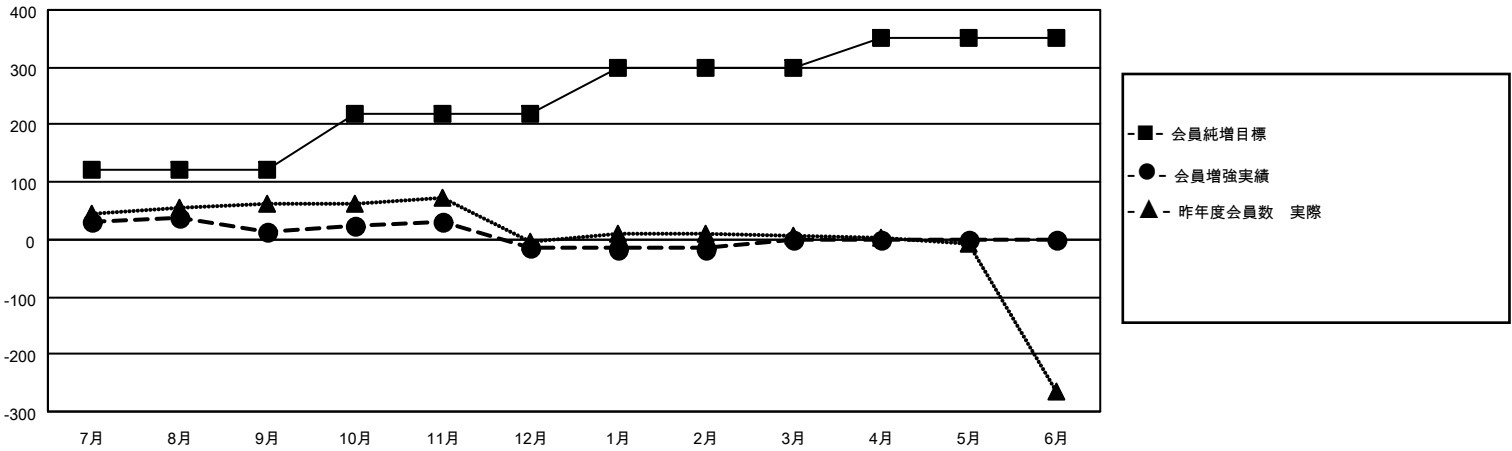

MONTHLY MEMBERSHIP PROGRESS REPORT

地域 JAPAN

District 334 B

Results as of: 2/28/2021

クラブ			
結果：2020-2021			
四半期	新クラブ目標	新クラブ	解散クラブ
7月/8月/9月	0	0	0
10月/11月/12月	0	0	0
1月/2月/3月	0	0	0
4月/5月/6月	1	0	0

名			
結果：2020-2021			
四半期	会員純増目標	会員増強実績	退会者(転籍を含む)実際
7月/8月/9月	120	55	37
10月/11月/12月	100	38	66
1月/2月/3月	80	16	18
4月/5月/6月	50	0	0

新クラブ目標及び実績累計

会員目標及び実績累計

解散クラブ: 0	49 CLUBS OF 77 一名以上の新会員を登録	男女別 男性 2,951 (72.97%) 女性 1,093 (27.03%)
退会者 物故会員 25 クラブ解散 0 その他 96 合計 121	会員累計データを見るには、ここをクリック	世帯主/家族会員合計 2,111 国際会費半額の家族会員 1,188