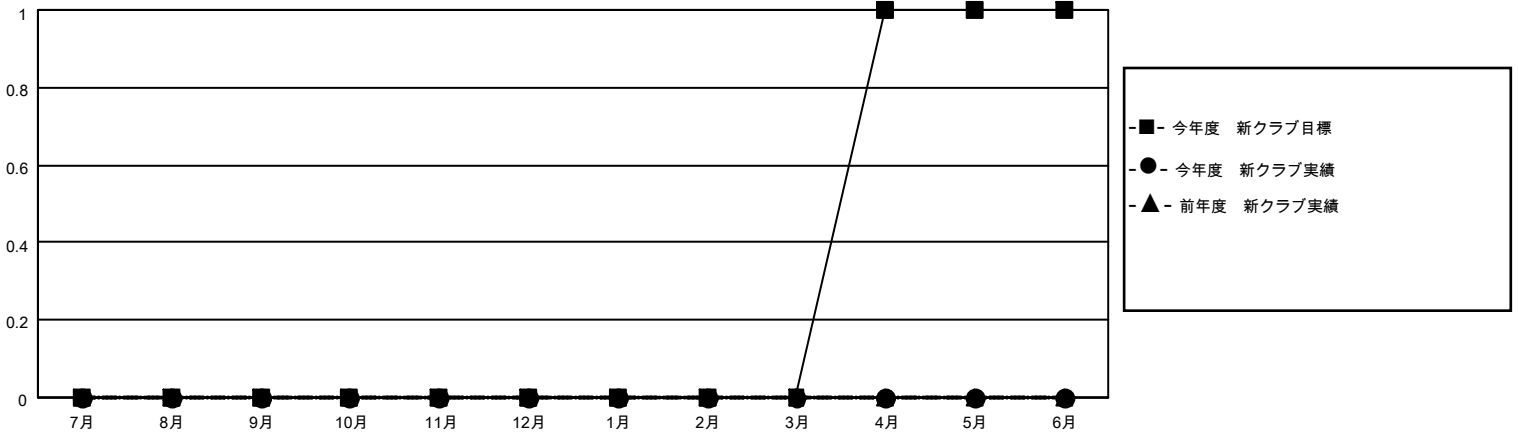

MONTHLY MEMBERSHIP PROGRESS REPORT

地域 JAPAN

District 334 B

Results as of: 2/28/2021

クラブ			
結果：2020-2021			
四半期	新クラブ目標	新クラブ	解散クラブ
7月/8月/9月	0	0	0
10月/11月/12月	0	0	0
1月/2月/3月	0	0	0
4月/5月/6月	1	0	0

名			
結果：2020-2021			
四半期	会員純増目標	会員増強実績	退会者(転籍を含む)実際
7月/8月/9月	120	55	37
10月/11月/12月	100	38	66
1月/2月/3月	80	16	18
4月/5月/6月	50	0	0

新クラブ目標及び実績累計